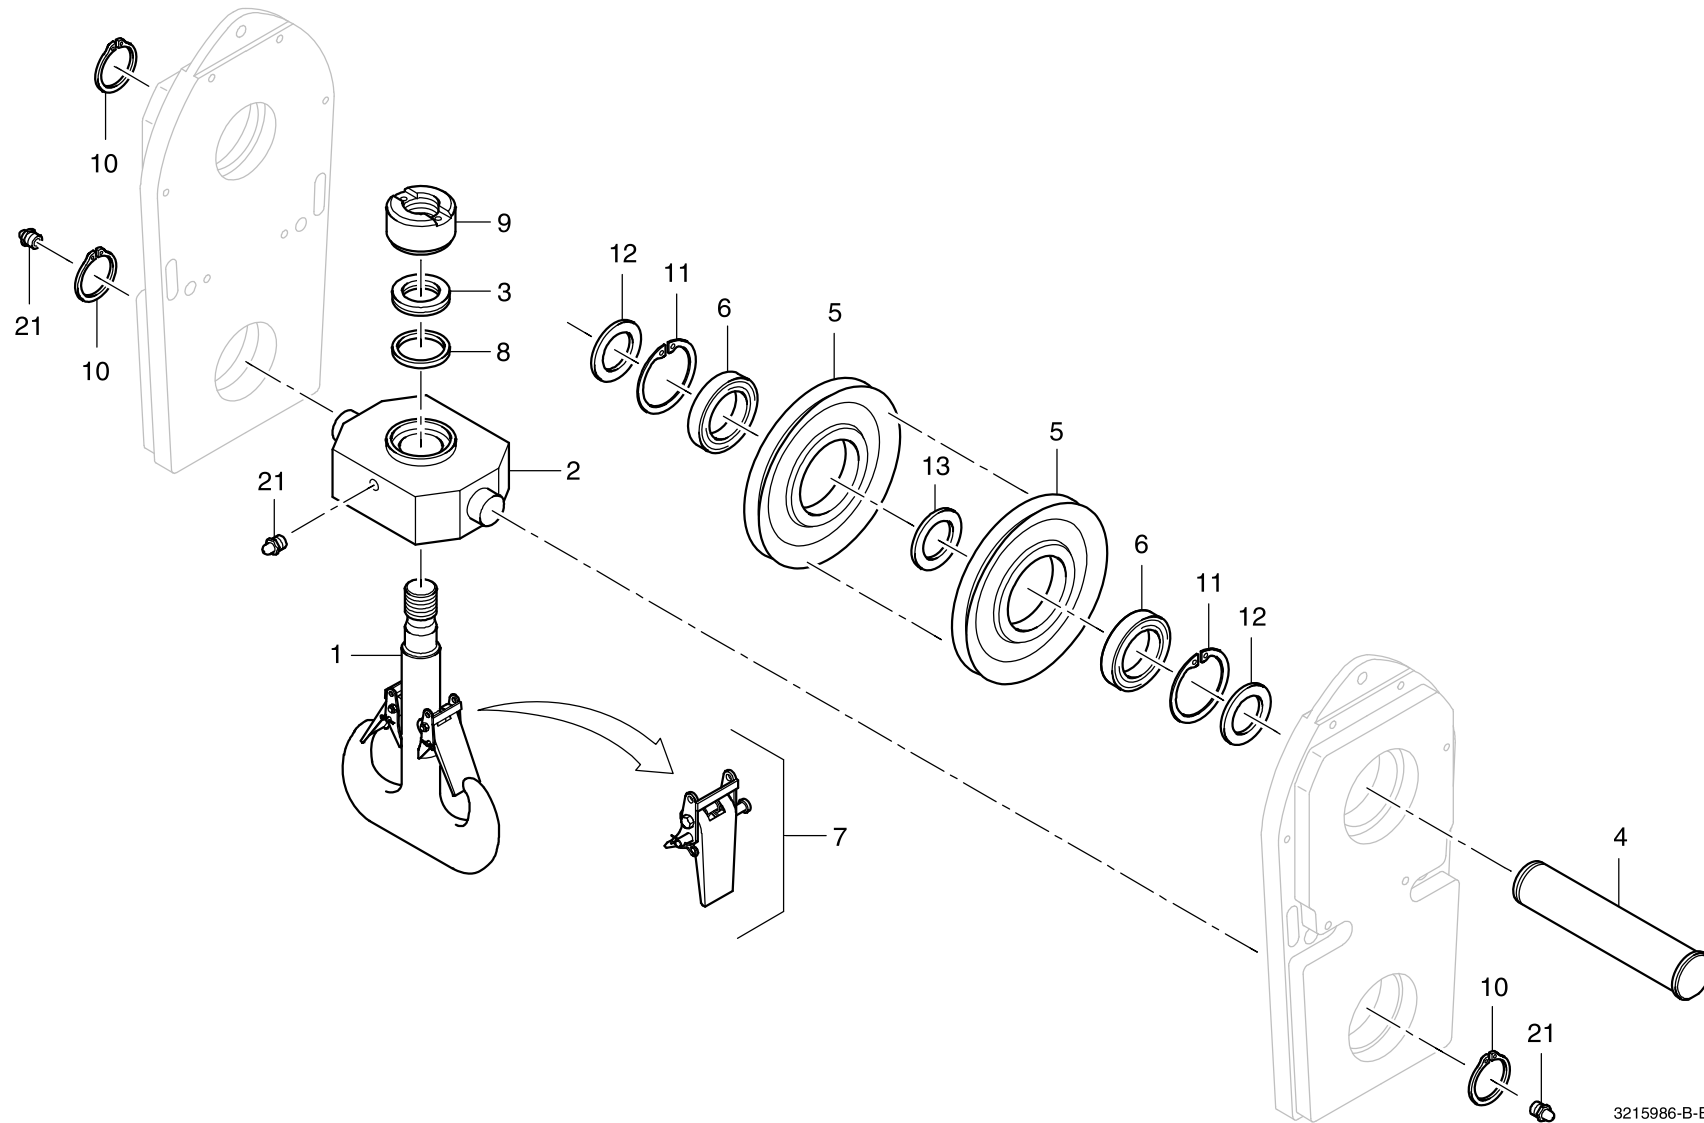

GROVE

UNTERFLASCHE
BOTTOM HOOK BLOCK

BILDTAFEL
PICTORIAL DISPLAY

05.13

3215986-ETL B

1/2

GMK 5250
BE 705
G 525

3215986-B-BL01-0513-0000

GROVEUNTERFLASCHE
BOTTOM HOOK BLOCKBILDTADEL
PICTORIAL DISPLAY

05.13

3215986-ETL B

2/2

GMK 5250
BE 705
G 525